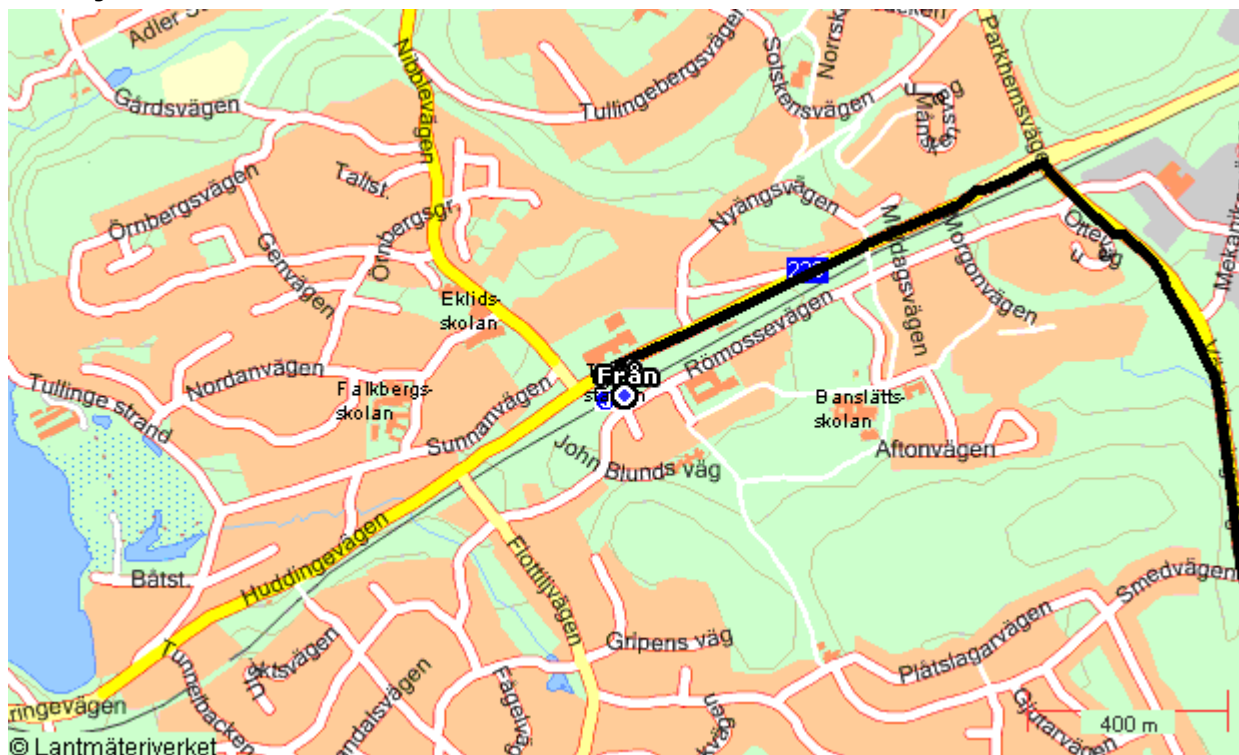

**Från:**

Tullinge station, 14630 TULLINGE

Till:

Getaren, 14791 Grödinge

Detaljerad avreseort**Översiktskarta**

Detaljarta destination

Km	Färdbeskrivning	Sträcka
0.0	Starta på	70 m
0.1	Kör höger in på Huddingevägen (226)	1.0 km
1.1	Kör höger in på Västerhaningevägen	2.5 km
3.6	Kör av mot Lida friluftsgård, vid flygfältet	1.5 km
5.1	Kör igenom Lida friluftsgård, följ träskyltarna "Vattenskidklubben".	Stopp

Eniro Sverige AB ansvarar inte för tjänstens innehåll.

Vägbeskrivning Copyright Tele Atlas NV 2003  Tele Atlas