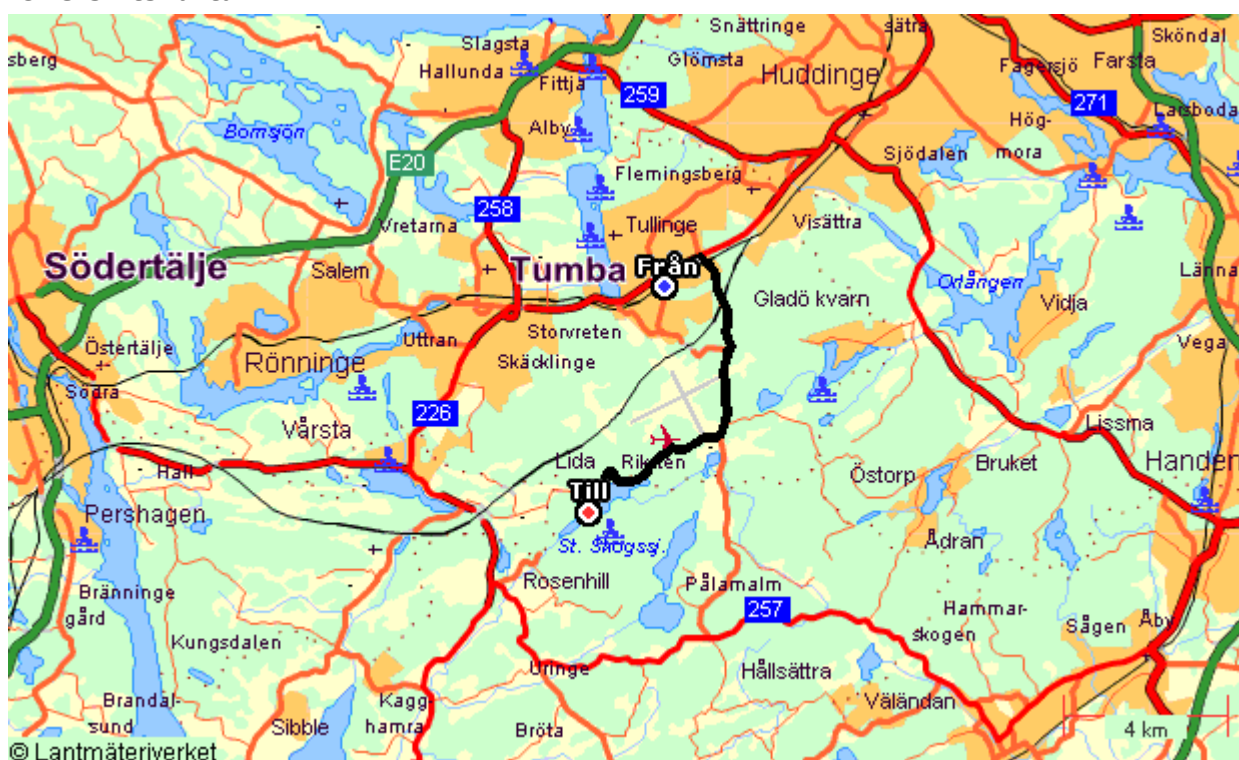

**Från:**

Tullinge station, 14630 TULLINGE

Till:

Getaren, 14791 Grödinge

Detaljerad avreseort**Översiktskarta**

Detaljarta destination

Km	Färdbeskrivning	Sträcka
0.0	Starta på	70 m
0.1	Kör höger in på Huddingevägen (226)	1.0 km
1.1	Kör höger in på Västerhaningevägen	2.5 km
3.6	Kör av mot Lida friluftsgård, vid flygfältet	1.5 km
5.1	Kör igenom Lida friluftsgård, följ träskyltarna "Vattenskidklubben".	Stopp